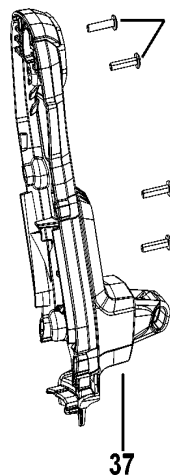

○ = 847

Perform & Protect — 831

Artikeliste for D25413K ROTARY HAMMER 1

Detalj №	Artikelnummer	Antal	Artikelbeskrivelse	Almen beskrivelse	Øvrig information	Reperationsi nstruktion	Markeder
1	323489-00	1	CAP			No	
2	579212-00	1	RING			No	
3	N038727	1	TUBE			No	
4	583890-00	5	BALL 7MM			No	
5	578387-00	1	WASHER			No	
6	N038938	1	SPRING			No	
8	N106154	1	COVER			No	
9	324006-14	3	SCREW	M4x12		No	
10	N106172-00	1	COVER RH			No	
11	N275419	1	SLEEVE			No	
12	N379503	1	SPINDLE	SDS		No	
13	N016357	1	WASHER. CUP			No	
14	N091710	1	CIRCLIP	SW20		No	
15	N106173-00	1	COVER LH			No	
16	N150304	1	KNOB			No	
17	1008957-00	2	SPRING			No	
18	N379400	1	HANDLE SA			No	
19	330065-08	17	SCREW	M4 X 18 T20		No	
20	N106188	1	SPRING COMPRESSION			No	
21	330065-08	1	SCREW	M4 X 18 T20		No	
22	N152623	1	STOP			No	
23	N192178	1	BUTTON RELEASE			No	
24	N106221-00	1	BELLOWS			No	
25	N186074	1	HOLDER			No	
26	N274642	1	GACC MODULE 230V			No	QS
27	N379403	1	SET OF LEAD WIRES			No	
30	N145497	1	SWITCH			No	QS
31	N106222	1	BELLOWS			No	
32	N159443	1	AXIS			No	
33	330065-08	2	SCREW	M4 X 18 T20		No	
34	821070	1	CORD CLAMP			No	
35	584090-00	1	CORD PROTECTOR			No	
36	582319-41	1	CORDSET (EURO)			No	QS