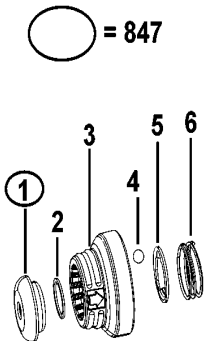

○ = 847

Perform & Protect — 831