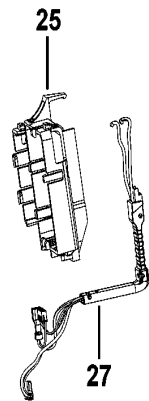

○ = 847

Perform & Protect — 831

Artikeliste for D25413K ROTARY HAMMER 1

Detalj №	Artikelnummer	Antal	Artikelbeskrivelse	Almen beskrivelse	Øvrig information	Reperationsi nstruktion	Markeder
1	323489-00	1	CAP			No	
2	579212-00	1	RING			No	
3	N038727	1	TUBE			No	
4	583890-00	5	BALL 7MM			No	
5	578387-00	1	WASHER			No	
6	N038938	1	SPRING			No	
8	N106154	1	COVER			No	
9	324006-14	3	SCREW	M4x12		No	
10	N106172-00	1	COVER RH			No	
11	N275419	1	SLEEVE			No	
12	N379503	1	SPINDLE	SDS		No	
13	N016357	1	WASHER. CUP			No	
14	N091710	1	CIRCLIP	SW20		No	
15	N106173-00	1	COVER LH			No	
16	N150304	1	KNOB			No	
17	1008957-00	2	SPRING			No	
18	N379400	1	HANDLE SA			No	
19	330065-08	17	SCREW	M4 X 18 T20		No	
20	N106188	1	SPRING COMPRESSION			No	
21	330065-08	1	SCREW	M4 X 18 T20		No	
22	N152623	1	STOP			No	
23	N192178	1	BUTTON RELEASE			No	
24	N106221-00	1	BELLOWS			No	
25	N186074	1	HOLDER			No	
26	N274642	1	GACC MODULE 230V			No	QS
27	N379403	1	SET OF LEAD WIRES			No	
30	N145497	1	SWITCH			No	QS
31	N106222	1	BELLOWS			No	
32	N159443	1	AXIS			No	
33	330065-08	2	SCREW	M4 X 18 T20		No	
34	821070	1	CORD CLAMP			No	
35	584090-00	1	CORD PROTECTOR			No	
36	582319-41	1	CORDSET (EURO)			No	QS