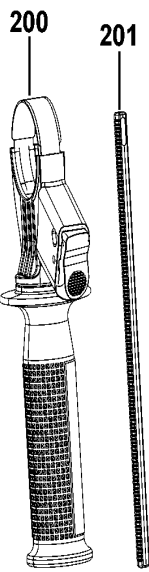

○ = 847

Perform & Protect — 831

Artikeliste for D25413K ROTARY HAMMER 1

Detalj №	Artikelnummer	Antal	Artikelbeskrivelse	Almen beskrivelse	Øvrig information	Reperationsi nstruktion	Markeder
1	323489-00	1	CAP			No	
2	579212-00	1	RING			No	
3	N038727	1	TUBE			No	
4	583890-00	5	BALL 7MM			No	
5	578387-00	1	WASHER			No	
6	N038938	1	SPRING			No	
8	N106154	1	COVER			No	
9	324006-14	3	SCREW	M4x12		No	
10	N106172-00	1	COVER RH			No	
11	N275419	1	SLEEVE			No	
12	N379503	1	SPINDLE	SDS		No	
13	N016357	1	WASHER. CUP			No	
14	N091710	1	CIRCLIP	SW20		No	
15	N106173-00	1	COVER LH			No	
16	N150304	1	KNOB			No	
17	1008957-00	2	SPRING			No	
18	N379400	1	HANDLE SA			No	
19	330065-08	17	SCREW	M4 X 18 T20		No	
20	N106188	1	SPRING COMPRESSION			No	
21	330065-08	1	SCREW	M4 X 18 T20		No	
22	N152623	1	STOP			No	
23	N192178	1	BUTTON RELEASE			No	
24	N106221-00	1	BELLOWS			No	
25	N186074	1	HOLDER			No	
26	N274642	1	GACC MODULE 230V			No	QS
27	N379403	1	SET OF LEAD WIRES			No	
30	N145497	1	SWITCH			No	QS
31	N106222	1	BELLOWS			No	
32	N159443	1	AXIS			No	
33	330065-08	2	SCREW	M4 X 18 T20		No	
34	821070	1	CORD CLAMP			No	
35	584090-00	1	CORD PROTECTOR			No	
36	582319-41	1	CORDSET (EURO)			No	QS