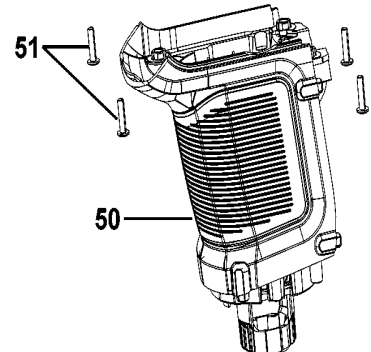

○ = 847

Perform & Protect — 831

Artikeliste for D25413K ROTARY HAMMER 1

Detalj №	Artikelnummer	Antal	Artikelbeskrivelse	Almen beskrivelse	Øvrig information	Reperationsi nstruktion	Markeder
1	323489-00	1	CAP			No	
2	579212-00	1	RING			No	
3	N038727	1	TUBE			No	
4	583890-00	5	BALL 7MM			No	
5	578387-00	1	WASHER			No	
6	N038938	1	SPRING			No	
8	N106154	1	COVER			No	
9	324006-14	3	SCREW	M4x12		No	
10	N106172-00	1	COVER RH			No	
11	N275419	1	SLEEVE			No	
12	N379503	1	SPINDLE	SDS		No	
13	N016357	1	WASHER. CUP			No	
14	N091710	1	CIRCLIP	SW20		No	
15	N106173-00	1	COVER LH			No	
16	N150304	1	KNOB			No	
17	1008957-00	2	SPRING			No	
18	N379400	1	HANDLE SA			No	
19	330065-08	17	SCREW	M4 X 18 T20		No	
20	N106188	1	SPRING COMPRESSION			No	
21	330065-08	1	SCREW	M4 X 18 T20		No	
22	N152623	1	STOP			No	
23	N192178	1	BUTTON RELEASE			No	
24	N106221-00	1	BELLOWS			No	
25	N186074	1	HOLDER			No	
26	N274642	1	GACC MODULE 230V			No	QS
27	N379403	1	SET OF LEAD WIRES			No	
30	N145497	1	SWITCH			No	QS
31	N106222	1	BELLOWS			No	
32	N159443	1	AXIS			No	
33	330065-08	2	SCREW	M4 X 18 T20		No	
34	821070	1	CORD CLAMP			No	
35	584090-00	1	CORD PROTECTOR			No	
36	582319-41	1	CORDSET (EURO)			No	QS