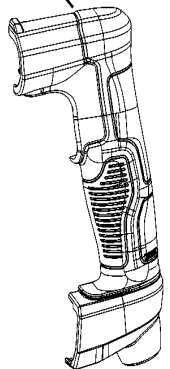

○ = 847

Perform & Protect — 831

Artikeliste for D25413K ROTARY HAMMER 1

Detalj №	Artikelnummer	Antal	Artikelbeskrivelse	Almen beskrivelse	Øvrig information	Reperationsi nstruktion	Markeder
1	323489-00	1	CAP			No	
2	579212-00	1	RING			No	
3	N038727	1	TUBE			No	
4	583890-00	5	BALL 7MM			No	
5	578387-00	1	WASHER			No	
6	N038938	1	SPRING			No	
8	N106154	1	COVER			No	
9	324006-14	3	SCREW	M4x12		No	
10	N106172-00	1	COVER RH			No	
11	N275419	1	SLEEVE			No	
12	N379503	1	SPINDLE	SDS		No	
13	N016357	1	WASHER. CUP			No	
14	N091710	1	CIRCLIP	SW20		No	
15	N106173-00	1	COVER LH			No	
16	N150304	1	KNOB			No	
17	1008957-00	2	SPRING			No	
18	N379400	1	HANDLE SA			No	
19	330065-08	17	SCREW	M4 X 18 T20		No	
20	N106188	1	SPRING COMPRESSION			No	
21	330065-08	1	SCREW	M4 X 18 T20		No	
22	N152623	1	STOP			No	
23	N192178	1	BUTTON RELEASE			No	
24	N106221-00	1	BELLOWS			No	
25	N186074	1	HOLDER			No	
26	N274642	1	GACC MODULE 230V			No	QS
27	N379403	1	SET OF LEAD WIRES			No	
30	N145497	1	SWITCH			No	QS
31	N106222	1	BELLOWS			No	
32	N159443	1	AXIS			No	
33	330065-08	2	SCREW	M4 X 18 T20		No	
34	821070	1	CORD CLAMP			No	
35	584090-00	1	CORD PROTECTOR			No	
36	582319-41	1	CORDSET (EURO)			No	QS