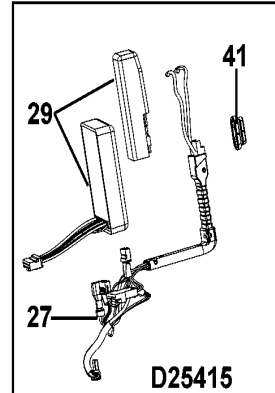

○ = 847

Perform & Protect — 831

Artikeliste for D25413K ROTARY HAMMER 1

Detalj №	Artikelnummer	Antal	Artikelbeskrivelse	Almen beskrivelse	Øvrig information	Reperationsi nstruktion	Markeder
1	323489-00	1	CAP			No	
2	579212-00	1	RING			No	
3	N038727	1	TUBE			No	
4	583890-00	5	BALL 7MM			No	
5	578387-00	1	WASHER			No	
6	N038938	1	SPRING			No	
8	N106154	1	COVER			No	
9	324006-14	3	SCREW	M4x12		No	
10	N106172-00	1	COVER RH			No	
11	N275419	1	SLEEVE			No	
12	N379503	1	SPINDLE	SDS		No	
13	N016357	1	WASHER. CUP			No	
14	N091710	1	CIRCLIP	SW20		No	
15	N106173-00	1	COVER LH			No	
16	N150304	1	KNOB			No	
17	1008957-00	2	SPRING			No	
18	N379400	1	HANDLE SA			No	
19	330065-08	17	SCREW	M4 X 18 T20		No	
20	N106188	1	SPRING COMPRESSION			No	
21	330065-08	1	SCREW	M4 X 18 T20		No	
22	N152623	1	STOP			No	
23	N192178	1	BUTTON RELEASE			No	
24	N106221-00	1	BELLOWS			No	
25	N186074	1	HOLDER			No	
26	N274642	1	GACC MODULE 230V			No	QS
27	N379403	1	SET OF LEAD WIRES			No	
30	N145497	1	SWITCH			No	QS
31	N106222	1	BELLOWS			No	
32	N159443	1	AXIS			No	
33	330065-08	2	SCREW	M4 X 18 T20		No	
34	821070	1	CORD CLAMP			No	
35	584090-00	1	CORD PROTECTOR			No	
36	582319-41	1	CORDSET (EURO)			No	QS