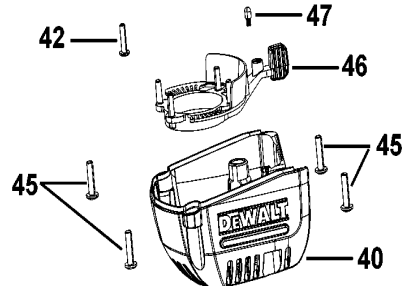

○ = 847

Perform & Protect — 831

Artikeliste for D25413K ROTARY HAMMER 1

Detalj №	Artikelnummer	Antal	Artikelbeskrivelse	Almen beskrivelse	Øvrig information	Reperationsi nstruktion	Markeder
1	323489-00	1	CAP			No	
2	579212-00	1	RING			No	
3	N038727	1	TUBE			No	
4	583890-00	5	BALL 7MM			No	
5	578387-00	1	WASHER			No	
6	N038938	1	SPRING			No	
8	N106154	1	COVER			No	
9	324006-14	3	SCREW	M4x12		No	
10	N106172-00	1	COVER RH			No	
11	N275419	1	SLEEVE			No	
12	N379503	1	SPINDLE	SDS		No	
13	N016357	1	WASHER. CUP			No	
14	N091710	1	CIRCLIP	SW20		No	
15	N106173-00	1	COVER LH			No	
16	N150304	1	KNOB			No	
17	1008957-00	2	SPRING			No	
18	N379400	1	HANDLE SA			No	
19	330065-08	17	SCREW	M4 X 18 T20		No	
20	N106188	1	SPRING COMPRESSION			No	
21	330065-08	1	SCREW	M4 X 18 T20		No	
22	N152623	1	STOP			No	
23	N192178	1	BUTTON RELEASE			No	
24	N106221-00	1	BELLOWS			No	
25	N186074	1	HOLDER			No	
26	N274642	1	GACC MODULE 230V			No	QS
27	N379403	1	SET OF LEAD WIRES			No	
30	N145497	1	SWITCH			No	QS
31	N106222	1	BELLOWS			No	
32	N159443	1	AXIS			No	
33	330065-08	2	SCREW	M4 X 18 T20		No	
34	821070	1	CORD CLAMP			No	
35	584090-00	1	CORD PROTECTOR			No	
36	582319-41	1	CORDSET (EURO)			No	QS