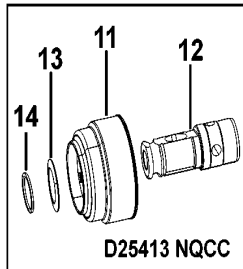

○ = 847

Perform & Protect — 831

Artikeliste for D25413K ROTARY HAMMER 1

Detalj №	Artikelnummer	Antal	Artikelbeskrivelse	Almen beskrivelse	Øvrig information	Reperationsi nstruktion	Markeder
1	323489-00	1	CAP			No	
2	579212-00	1	RING			No	
3	N038727	1	TUBE			No	
4	583890-00	5	BALL 7MM			No	
5	578387-00	1	WASHER			No	
6	N038938	1	SPRING			No	
8	N106154	1	COVER			No	
9	324006-14	3	SCREW	M4x12		No	
10	N106172-00	1	COVER RH			No	
11	N275419	1	SLEEVE			No	
12	N379503	1	SPINDLE	SDS		No	
13	N016357	1	WASHER. CUP			No	
14	N091710	1	CIRCLIP	SW20		No	
15	N106173-00	1	COVER LH			No	
16	N150304	1	KNOB			No	
17	1008957-00	2	SPRING			No	
18	N379400	1	HANDLE SA			No	
19	330065-08	17	SCREW	M4 X 18 T20		No	
20	N106188	1	SPRING COMPRESSION			No	
21	330065-08	1	SCREW	M4 X 18 T20		No	
22	N152623	1	STOP			No	
23	N192178	1	BUTTON RELEASE			No	
24	N106221-00	1	BELLOWS			No	
25	N186074	1	HOLDER			No	
26	N274642	1	GACC MODULE 230V			No	QS
27	N379403	1	SET OF LEAD WIRES			No	
30	N145497	1	SWITCH			No	QS
31	N106222	1	BELLOWS			No	
32	N159443	1	AXIS			No	
33	330065-08	2	SCREW	M4 X 18 T20		No	
34	821070	1	CORD CLAMP			No	
35	584090-00	1	CORD PROTECTOR			No	
36	582319-41	1	CORDSET (EURO)			No	QS