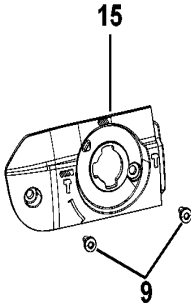

○ = 847

Perform & Protect — 831

Artikeliste for D25413K ROTARY HAMMER 1

Detalj №	Artikelnummer	Antal	Artikelbeskrivelse	Almen beskrivelse	Øvrig information	Reperationsi nstruktion	Markeder
1	323489-00	1	CAP			No	
2	579212-00	1	RING			No	
3	N038727	1	TUBE			No	
4	583890-00	5	BALL 7MM			No	
5	578387-00	1	WASHER			No	
6	N038938	1	SPRING			No	
8	N106154	1	COVER			No	
9	324006-14	3	SCREW	M4x12		No	
10	N106172-00	1	COVER RH			No	
11	N275419	1	SLEEVE			No	
12	N379503	1	SPINDLE	SDS		No	
13	N016357	1	WASHER. CUP			No	
14	N091710	1	CIRCLIP	SW20		No	
15	N106173-00	1	COVER LH			No	
16	N150304	1	KNOB			No	
17	1008957-00	2	SPRING			No	
18	N379400	1	HANDLE SA			No	
19	330065-08	17	SCREW	M4 X 18 T20		No	
20	N106188	1	SPRING COMPRESSION			No	
21	330065-08	1	SCREW	M4 X 18 T20		No	
22	N152623	1	STOP			No	
23	N192178	1	BUTTON RELEASE			No	
24	N106221-00	1	BELLOWS			No	
25	N186074	1	HOLDER			No	
26	N274642	1	GACC MODULE 230V			No	QS
27	N379403	1	SET OF LEAD WIRES			No	
30	N145497	1	SWITCH			No	QS
31	N106222	1	BELLOWS			No	
32	N159443	1	AXIS			No	
33	330065-08	2	SCREW	M4 X 18 T20		No	
34	821070	1	CORD CLAMP			No	
35	584090-00	1	CORD PROTECTOR			No	
36	582319-41	1	CORDSET (EURO)			No	QS