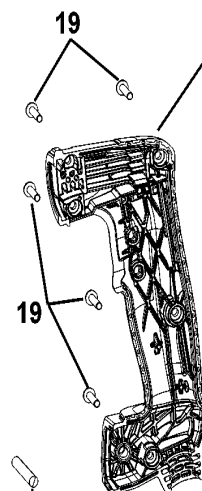

○ = 847

Perform & Protect — 831

Artikeliste for D25413K ROTARY HAMMER 1

Detalj №	Artikelnummer	Antal	Artikelbeskrivelse	Almen beskrivelse	Øvrig information	Reperationsi nstruktion	Markeder
1	323489-00	1	CAP			No	
2	579212-00	1	RING			No	
3	N038727	1	TUBE			No	
4	583890-00	5	BALL 7MM			No	
5	578387-00	1	WASHER			No	
6	N038938	1	SPRING			No	
8	N106154	1	COVER			No	
9	324006-14	3	SCREW	M4x12		No	
10	N106172-00	1	COVER RH			No	
11	N275419	1	SLEEVE			No	
12	N379503	1	SPINDLE	SDS		No	
13	N016357	1	WASHER. CUP			No	
14	N091710	1	CIRCLIP	SW20		No	
15	N106173-00	1	COVER LH			No	
16	N150304	1	KNOB			No	
17	1008957-00	2	SPRING			No	
18	N379400	1	HANDLE SA			No	
19	330065-08	17	SCREW	M4 X 18 T20		No	
20	N106188	1	SPRING COMPRESSION			No	
21	330065-08	1	SCREW	M4 X 18 T20		No	
22	N152623	1	STOP			No	
23	N192178	1	BUTTON RELEASE			No	
24	N106221-00	1	BELLOWS			No	
25	N186074	1	HOLDER			No	
26	N274642	1	GACC MODULE 230V			No	QS
27	N379403	1	SET OF LEAD WIRES			No	
30	N145497	1	SWITCH			No	QS
31	N106222	1	BELLOWS			No	
32	N159443	1	AXIS			No	
33	330065-08	2	SCREW	M4 X 18 T20		No	
34	821070	1	CORD CLAMP			No	
35	584090-00	1	CORD PROTECTOR			No	
36	582319-41	1	CORDSET (EURO)			No	QS