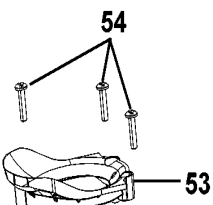

○ = 847

Perform & Protect — 831

Artikeliste for D25413K ROTARY HAMMER 1

Detalj №	Artikelnummer	Antal	Artikelbeskrivelse	Almen beskrivelse	Øvrig information	Reperationsi nstruktion	Markeder
1	323489-00	1	CAP			No	
2	579212-00	1	RING			No	
3	N038727	1	TUBE			No	
4	583890-00	5	BALL 7MM			No	
5	578387-00	1	WASHER			No	
6	N038938	1	SPRING			No	
8	N106154	1	COVER			No	
9	324006-14	3	SCREW	M4x12		No	
10	N106172-00	1	COVER RH			No	
11	N275419	1	SLEEVE			No	
12	N379503	1	SPINDLE	SDS		No	
13	N016357	1	WASHER. CUP			No	
14	N091710	1	CIRCLIP	SW20		No	
15	N106173-00	1	COVER LH			No	
16	N150304	1	KNOB			No	
17	1008957-00	2	SPRING			No	
18	N379400	1	HANDLE SA			No	
19	330065-08	17	SCREW	M4 X 18 T20		No	
20	N106188	1	SPRING COMPRESSION			No	
21	330065-08	1	SCREW	M4 X 18 T20		No	
22	N152623	1	STOP			No	
23	N192178	1	BUTTON RELEASE			No	
24	N106221-00	1	BELLOWS			No	
25	N186074	1	HOLDER			No	
26	N274642	1	GACC MODULE 230V			No	QS
27	N379403	1	SET OF LEAD WIRES			No	
30	N145497	1	SWITCH			No	QS
31	N106222	1	BELLOWS			No	
32	N159443	1	AXIS			No	
33	330065-08	2	SCREW	M4 X 18 T20		No	
34	821070	1	CORD CLAMP			No	
35	584090-00	1	CORD PROTECTOR			No	
36	582319-41	1	CORDSET (EURO)			No	QS